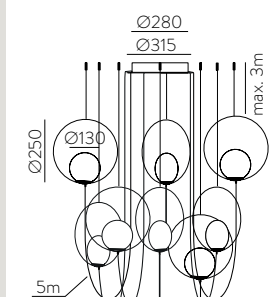

Wall	FINISH	WATT	LUM	K	SKU
	■	5W	370	3000	A3815100
	■	5W	370	3000	A381510N

FINISH | ■ TECHICAL GOLD / OPAL | ORO TÉCNICO / OPAL ■ TEXTURED BLACK / OPAL | NEGRO TEXTURADO / OPAL
CRI90 ± IP20 IK00 METAL / DOUBLE LAYER GLASS | METAL / CRISTAL DOBLE CAPA

Table Lamp	FINISH	WATT	LUM	K	SKU
	■	5W	370	3000	S3815100
	■	5W	370	3000	S381510N

FINISH | ■ TECHICAL GOLD / OPAL | ORO TÉCNICO / OPAL ■ TEXTURED BLACK / OPAL | NEGRO TEXTURADO / OPAL
CRI90 ± IP20 IK00 METAL / DOUBLE LAYER GLASS | METAL / CRISTAL DOBLE CAPA

Pendant Lamp/1	FINISH	WATT	LUM	K	SKU
	■	5W	370	3000	C38151100
	■	5W	370	3000	C3815110N

FINISH | ■ TECHICAL GOLD / OPAL | ORO TÉCNICO / OPAL ■ TEXTURED BLACK / OPAL | NEGRO TEXTURADO / OPAL
CRI90 ± IP20 IK00 METAL / DOUBLE LAYER GLASS | METAL / CRISTAL DOBLE CAPA

Pendant Lamp/4	FINISH	WATT	LUM	K	SKU
	■	5W	1480	3000	C38151400
	■	5W	1480	3000	C3815140N

FINISH | ■ TECHICAL GOLD / OPAL | ORO TÉCNICO / OPAL ■ TEXTURED BLACK / OPAL | NEGRO TEXTURADO / OPAL
CRI90 ± IP20 IK00 METAL / DOUBLE LAYER GLASS | METAL / CRISTAL DOBLE CAPA

Pendant Lamp/8	FINISH	WATT	LUM	K	SKU
	■	5W	2960	3000	C38151800
	■	5W	2960	3000	C3815180N

FINISH | ■ TECHICAL GOLD / OPAL | ORO TÉCNICO / OPAL ■ TEXTURED BLACK / OPAL | NEGRO TEXTURADO / OPAL
CRI90 ± IP20 IK00 METAL / DOUBLE LAYER GLASS | METAL / CRISTAL DOBLE CAPA