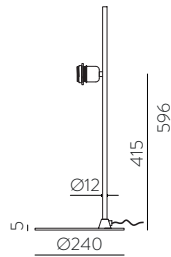

Table Lamp (Base)	FINISH	LAMP	SKU
	■	1xE27	S3913080NSP