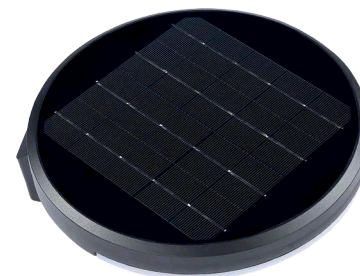

Solar charger
Carga solar

Charging time
Tiempo de carga 5-8H.
Working time
Tiempo de duración 8H.

Light sensor
Sensor de luminosidad

NEWS 2023