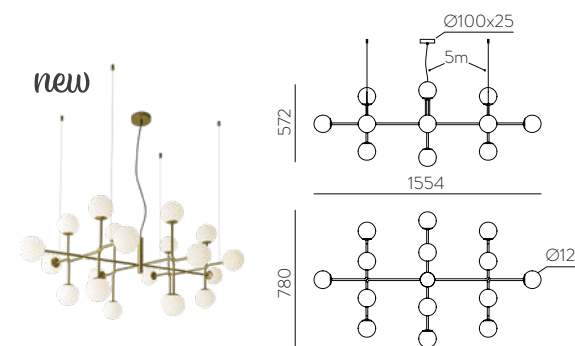

FINISH	LAMP	CLASS	SKU
■	1xE27	☐	H3946180O

☉ max. 165mm max.95

FINISH | ■ MATT ANTIQUE GOLD / OPAL | ORO VIEJO MATE / OPAL

☐ IP20 IK00 ☒

METAL - DOUBLE LAYER GLASS | METAL - CRISTAL DOBLE CAPA

NEWS 2023

NEWS 2023