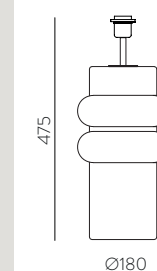

Almería	FINISH	LAMP	☐	SKU
	■ SHINE BLACK | NEGRO BRILLO	1xE27	☐	S8213080NSP

RECOMENDED SHADE | PANTALLA RECOMENDADA: 5PANT8204080B (See Pag.61)

FINISH | ■ SHINE BLACK | NEGRO BRILLO
☐ IP20 ☒ IK00 ☒ ☒ CERAMICS - METAL | CERÁMICA - METAL

FOR OTHER COLOURS MOQ OF 25 UNITS. CONSULT TO OUR SALES TEAM
PARA OTROS COLORES, CANTIDAD MÍNIMA 25 UDS. CONSULTA A NUESTRO EQUIPO COMERCIAL