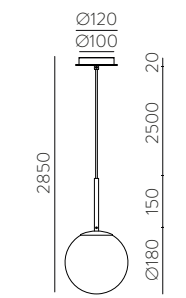

Wall 1

FINISH	LAMP	CLASS	SKU
■	1xE27	☉	A3946180O

☉ max. 145mm max.95

Wall 2

FINISH	LAMP	CLASS	SKU
■	1xE27	☉	A3946080N
■	1xE27	☉	A3946080O

☉ max. 145mm max.95

Ceiling 1

FINISH	LAMP	CLASS	SKU
■	1xE27	☉	P3946080N
■	1xE27	☉	P3946080O

☉ max. 145mm max.95

Ceiling 2

FINISH	LAMP	CLASS	SKU
■	1xE27	☉	P3946180O

☉ max. 165mm max.95

FINISH | ■ MATT ANTIQUE GOLD / OPAL | ORO VIEJO MATE / OPAL ■ TEXTURED BLACK / OPAL | NEGRO TEXTURADO / OPAL

☐ IP44 IK00 ☒

METAL - DOUBLE LAYER GLASS | METAL - CRISTAL DOBLE CAPA