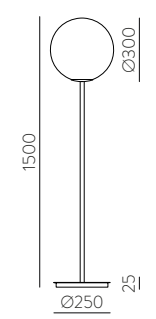

Wall 1

FINISH	LAMP	CLASS	SKU
■	1xE27	☉	A3946180O

☉ max. 145mm max.95

Wall 2

FINISH	LAMP	CLASS	SKU
■	1xE27	☉	A3946080N
■	1xE27	☉	A3946080O

☉ max. 145mm max.95

Ceiling 1

FINISH	LAMP	CLASS	SKU
■	1xE27	☉	P3946080N
■	1xE27	☉	P3946080O

☉ max. 145mm max.95

Ceiling 2

FINISH	LAMP	CLASS	SKU
■	1xE27	☉	P3946180O

☉ max. 165mm max.95

FINISH | ■ MATT ANTIQUE GOLD / OPAL | ORO VIEJO MATE / OPAL ■ TEXTURED BLACK / OPAL | NEGRO TEXTURADO / OPAL

☐ IP44 IK00 ☒

METAL - DOUBLE LAYER GLASS | METAL - CRISTAL DOBLE CAPA