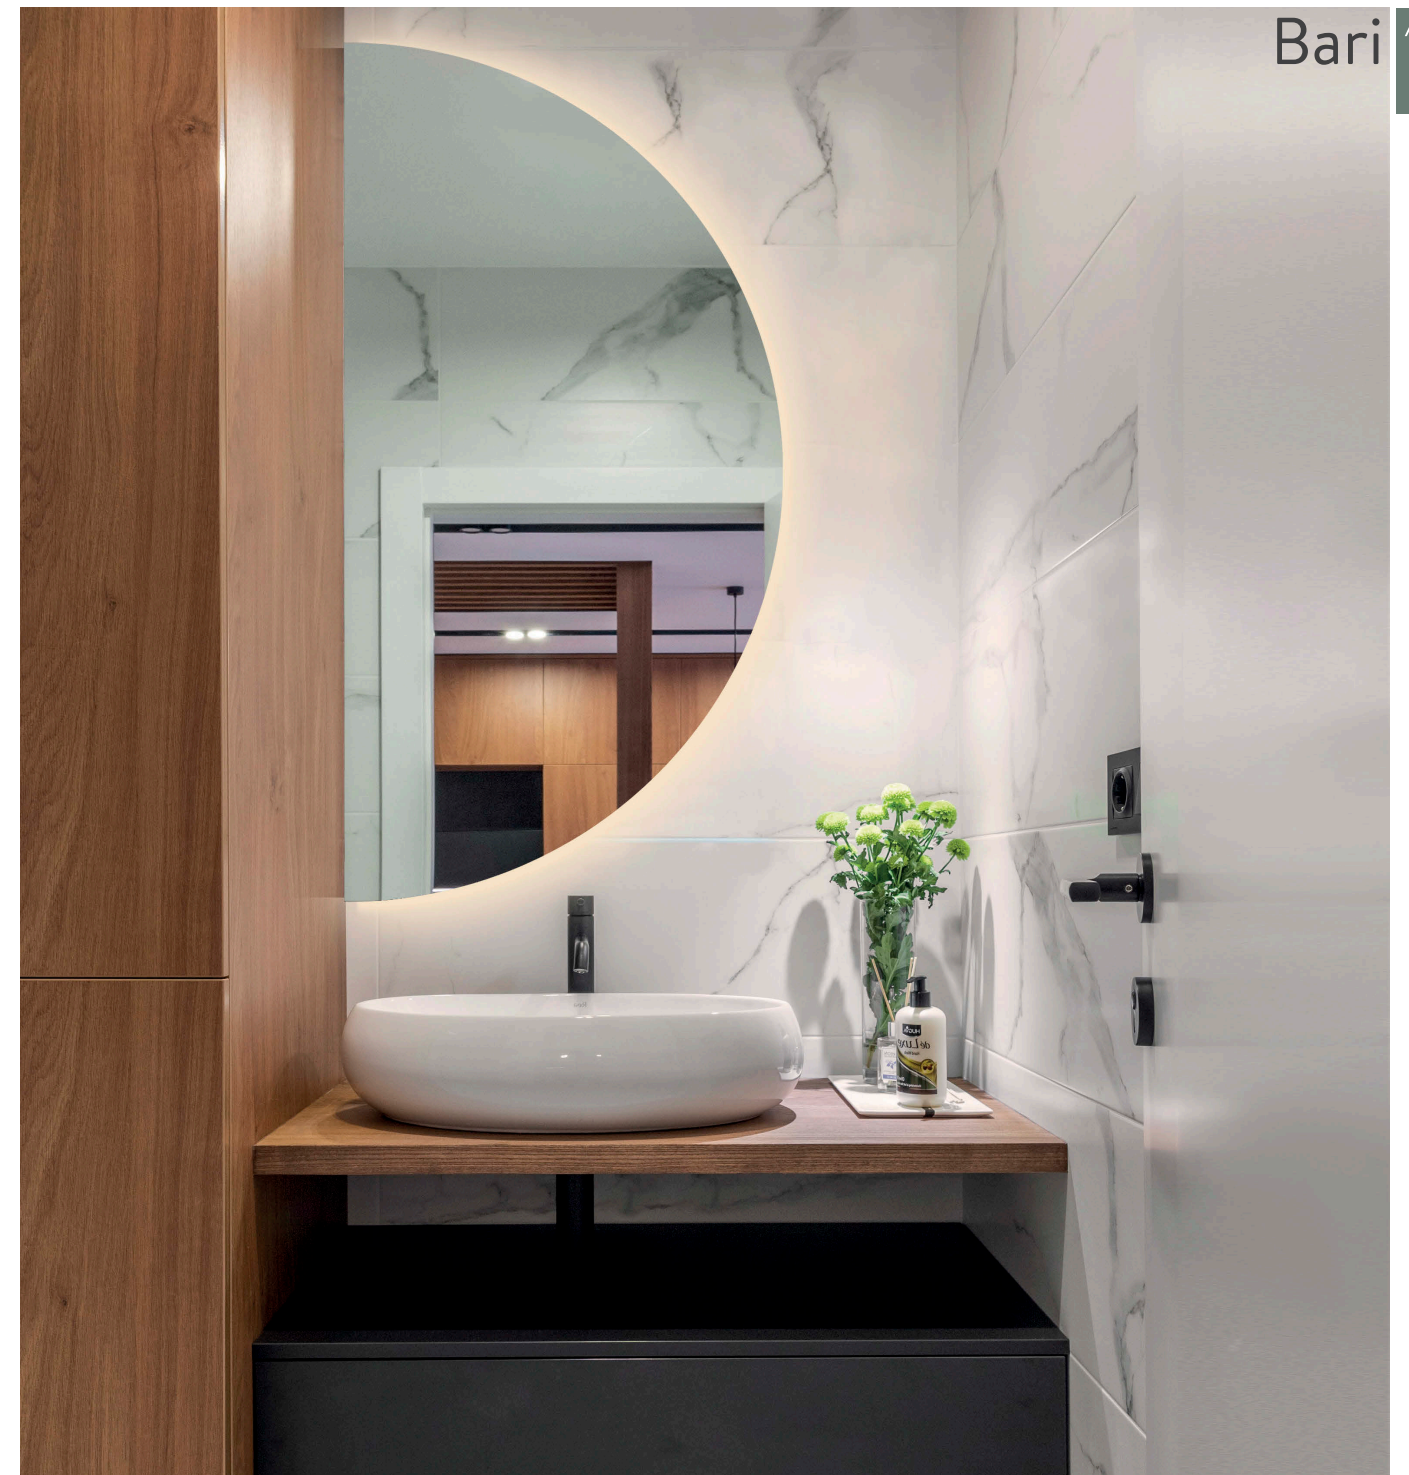

Bari					
FINISH	WATT	LUM	K	IP	SKU
■	81W	2749	3000	IP44 IK00	A107250N

FINISH | ■ MATT BLACK / MIRROR | NEGRO MATE / ESPEJO

■ IP44 IK00

METAL - GLASS | METAL- CRISTAL

CUSTOMISE IT
PERSONALÍZALO

(see pag. 70-71)

RAL COLOUR
COLOR RAL

TOUCH TÁCTIL

TOUCH TÁCTIL

TOUCH TÁCTIL

TOUCH TÁCTIL

TOUCH TÁCTIL

TOUCH TÁCTIL

MULTIFUNCTION SCREEN
PANTALLA MULTIFUNCIÓN

MULTIFUNCTION SCREEN
PANTALLA MULTIFUNCIÓN

67