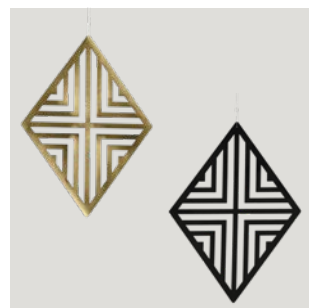

IK00

METAL - DOUBLE LAYER GLASS | METAL - CRISTAL DOBLE CAPA

**Circle**

FINISH	SKU
■	K0001040O
■	K0001040N

**Square**

FINISH	SKU
■	K0001140O
■	K0001140N

**Diamond**

FINISH	SKU
■	K0001240O
■	K0001240N