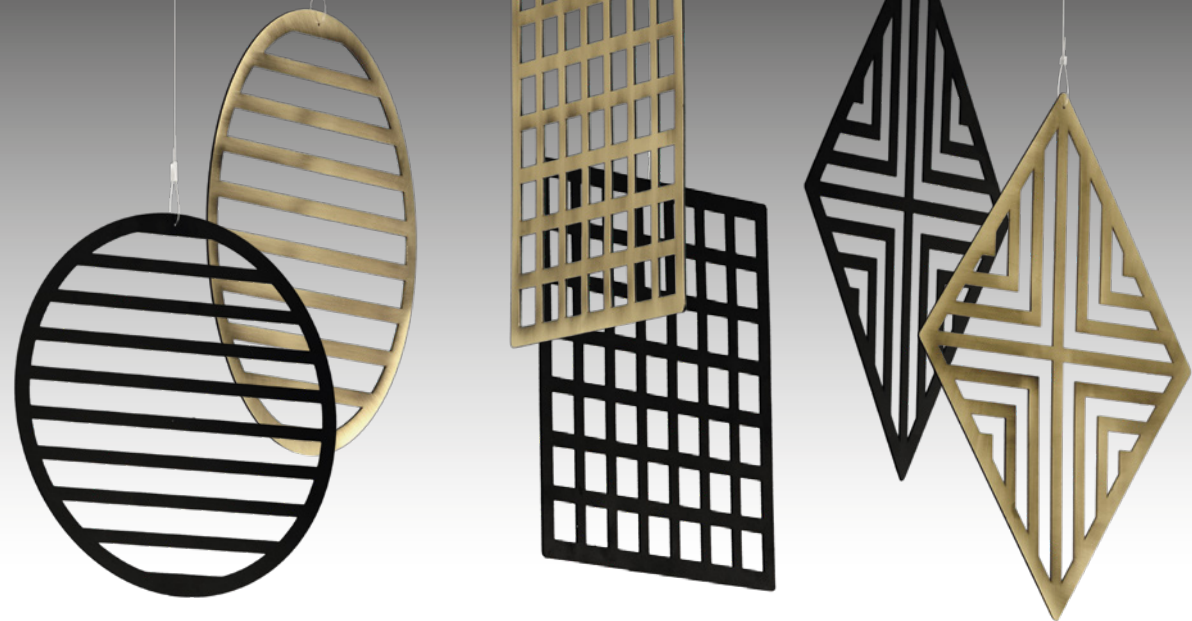

Circle

FINISH	SKU
■	K0001040O
■	K0001040N

Square

FINISH	SKU
■	K0001140O
■	K0001140N

Diamond

FINISH	SKU
■	K0001240O
■	K0001240N

FINISH ■ ANTIQUE GOLD | ORO VIEJO ■ BLACK | NEGRO

METAL | METAL