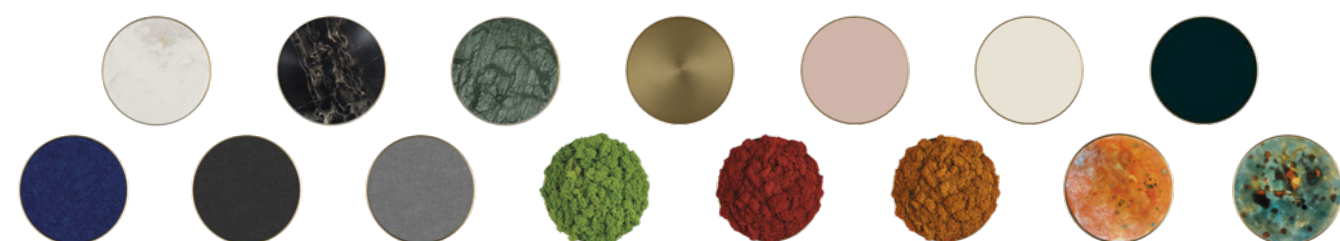

2. DISCS ready to ship | DISCOS listos para enviar

FOR OTHER DECORATIONS CONSULT US | PARA OTRAS DECORACIONES CONSÚLTANOS