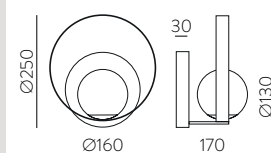

FINISH ■ ANTIQUE GOLD | ORO VIEJO ■ BLACK | NEGRO

METAL | METAL

NEWS 2023

NEWS 2023

Wall	FINISH	WATT	LUM	K	SKU
	■	5W	370	3000	A3815100
	■	5W	370	3000	A381510N

FINISH | ■ TECHICAL GOLD / OPAL | ORO TÉCNICO / OPAL ■ TEXTURED BLACK / OPAL | NEGRO TEXTURADO / OPAL  
 CRI90 ± IP20 IK00 METAL / DOUBLE LAYER GLASS | METAL / CRISTAL DOBLE CAPA