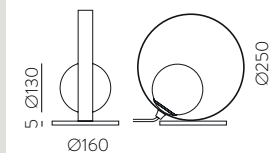

FINISH ■ ANTIQUE GOLD | ORO VIEJO ■ BLACK | NEGRO

METAL | METAL

NEWS 2023

NEWS 2023

Wall	FINISH	WATT	LUM	K	SKU
	■	5W	370	3000	A3815100
	■	5W	370	3000	A381510N

FINISH | ■ TECHICAL GOLD / OPAL | ORO TÉCNICO / OPAL ■ TEXTURED BLACK / OPAL | NEGRO TEXTURADO / OPAL  
 CRI90 ± IP20 IK00 METAL / DOUBLE LAYER GLASS | METAL / CRISTAL DOBLE CAPA