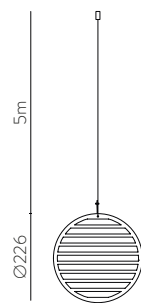

Circle

FINISH	SKU
■	K0001040O
■	K0001040N