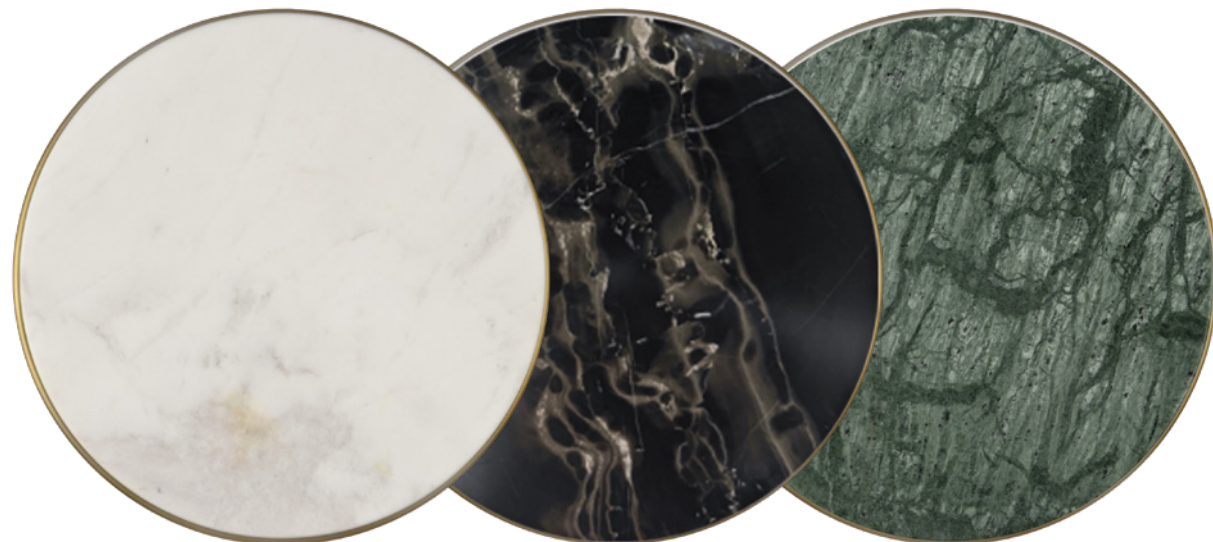

MARBLE | MÁRMOL

COLOURS READY TO SHIP | COLORES LISTOS PARA SERVIR

NEWS 2023

MATERIAL	FINISH	SKU
METAL - NATURAL STONE METAL - PIEDRA NATURAL	MATT ANTIQUE GOLD - WHITE MARBLE | ORO VIEJO MATE - MÁRMOL BLANCO	K0003340B

MATERIAL	FINISH	SKU
METAL - NATURAL STONE METAL - PIEDRA NATURAL	MATT ANTIQUE GOLD - BLACK MARBLE | ORO VIEJO MATE - MÁRMOL NEGRO	K0003340N

MATERIAL	FINISH	SKU
METAL - NATURAL STONE METAL - PIEDRA NATURAL	MATT ANTIQUE GOLD + GREEN MARBLE | ORO VIEJO MATE + MÁRMOL VERDE	K0003340VE