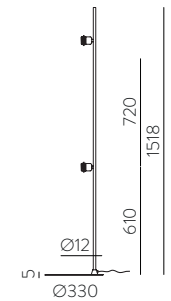

Floor Lamp (Base)	FINISH	LAMP	SKU
	■	2xE27	H3913080NSP

FINISH | ■ BLACK TEXTURED | NEGRO TEXTURADO

IP20 IK05

METAL | METAL