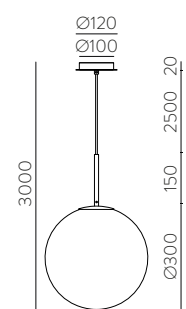

Wall 1

FINISH	LAMP	CLASS	SKU
■	1xE27	☉	A3946180O

☉ max. 145mm max.95

Wall 2

FINISH	LAMP	CLASS	SKU
■	1xE27	☉	A3946080N
■	1xE27	☉	A3946080O

☉ max. 145mm max.95

Ceiling 1

FINISH	LAMP	CLASS	SKU
■	1xE27	☉	P3946080N
■	1xE27	☉	P3946080O

☉ max. 145mm max.95

Ceiling 2

FINISH	LAMP	CLASS	SKU
■	1xE27	☉	P3946180O

☉ max. 165mm max.95

FINISH | ■ MATT ANTIQUE GOLD / OPAL | ORO VIEJO MATE / OPAL ■ TEXTURED BLACK / OPAL | NEGRO TEXTURADO / OPAL

☐ IP44 IK00 ☒

METAL - DOUBLE LAYER GLASS | METAL - CRISTAL DOBLE CAPA