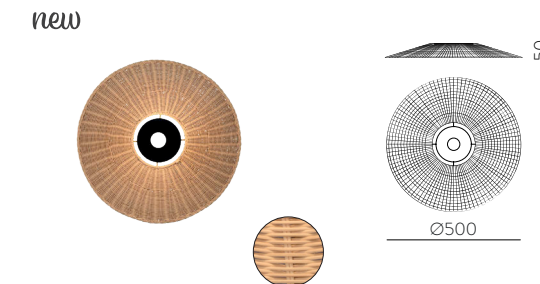

Rattan Shade | Pantalla Ratán /50cm

FINISH	LAMP	SKU
■	1xE27	5PANT39135NAT