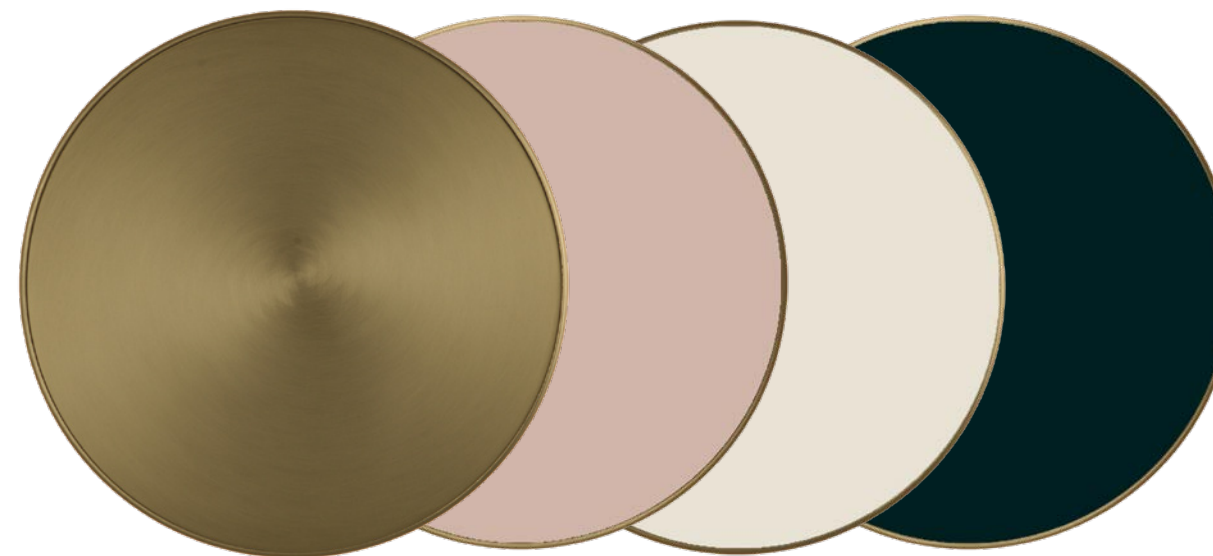

DECORATION / RAL COLOUR | DECORACIONES / RAL COLOR

COLOURS READY TO SHIP | COLORES LISTOS PARA SERVIR

NEWS 2023

MATERIAL	FINISH	SKU
METAL METAL	MATT ANTIQUE GOLD | ORO VIEJO MATE	K0003540O

MATERIAL	FINISH	SKU
METAL METAL	MATT ANTIQUE GOLD - ROSEWOOD APRICOT | ORO VIEJO MATE - ROSA PALO ALBARICOQUE (RAL 20 70 20)	K0003040RS

MATERIAL	FINISH	SKU
METAL METAL	MATT ANTIQUE GOLD - OYSTER WHITE | ORO VIEJO MATE - BLANCO PERLA (RAL 1013)	K0003040B

MATERIAL	FINISH	SKU
METAL METAL	MATT ANTIQUE GOLD - JET BLACK | ORO VIEJO MATE - NEGRO INTENSO (RAL 9005)	K0003040N

CUSTOM COLOURS
PICK ANY DECORATION AND WE DO IT FOR YOU, MOQ 25 UNITS
PRODUCTOS PERSONALIZADOS
SELECCIONA CUALQUIER DECORACIÓN Y TE LO HACEMOS, A PARTIR DE 25 UDS