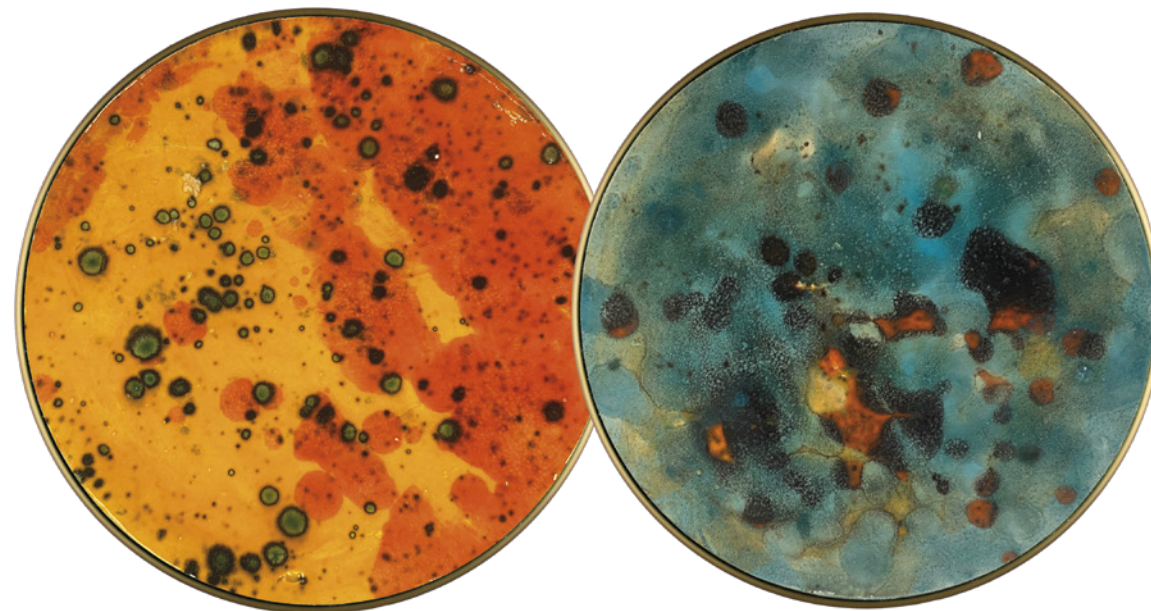

CERAMICS | CERÁMICA

COLOURS READY TO SHIP | COLORES LISTOS PARA SERVIR

Made locally (Manises) Valencia, completely handmade and made to measure. You can combine it with your own decoration, tableware or traditional and/or handmade objects.
As these are handmade products, there may be deviations in colour, texture and thickness.
Fabricación local (Manises) Valencia, completamente artesanal y a medida. Puedes combinarlo con tu decoración, vajilla u objetos tradicionales y/o hechos a mano.
Al ser productos artesanales pueden haber desviaciones de color, textura y espesores.

NEWS 2023

MATERIAL	FINISH	SKU
METAL - CERAMICS METAL - CERÁMICA	MATT ANTIQUE GOLD - BLUE CERAMICS | ORO VIEJO MATE - CERÁMICA AZUL	K0003440AZ

MATERIAL	FINISH	SKU
METAL - CERAMICS METAL - CERÁMICA	MATT ANTIQUE GOLD - ORANGE CERAMICS | ORO VIEJO MATE - CERÁMICA NARANJA	K0003440NA

FOR OTHER COLOURS MOQ OF 25 UNITS. CONSULT TO OUR SALES TEAM
PARA OTROS COLORES, CANTIDAD MÍNIMA 25 UDS. CONSULTA A NUESTRO EQUIPO COMERCIAL