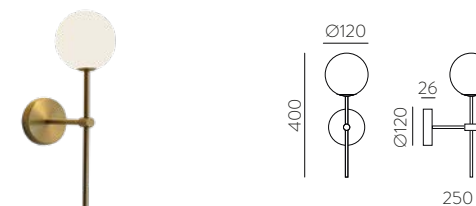

Wall	FINISH	LAMP	CLASS	IP	SKU
	■	1xG9	⊞	44	A38201O
	■				A38201N