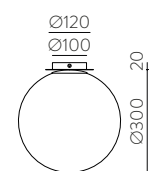

**Wall 1**

FINISH	LAMP	CLASS	SKU
■	1xE27	☉	A3946180O

☉ max. 145mm max.95

**Wall 2**

FINISH	LAMP	CLASS	SKU
■	1xE27	☉	A3946080N
■	1xE27	☉	A3946080O

☉ max. 145mm max.95

**Ceiling 1**

FINISH	LAMP	CLASS	SKU
■	1xE27	☉	P3946080N
■	1xE27	☉	P3946080O