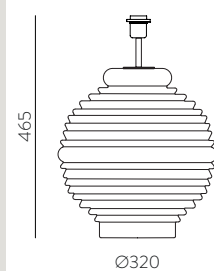

Tarifa	FINISH	LAMP	☐	SKU
	■ SHINE BLACK | NEGRO BRILLO	1xE27	☐	S8215080NSP

RECOMENDED SHADE | PANTALLA RECOMENDADA: 5PANT0010B (See Pag.61)

FINISH | ■ SHINE BLACK | NEGRO BRILLO
☐ IP20 ☒ IK00 ☒ ☒ CERAMICS - METAL | CERÁMICA - METAL

FOR OTHER COLOURS MOQ OF 25 UNITS. CONSULT TO OUR SALES TEAM
PARA OTROS COLORES, CANTIDAD MÍNIMA 25 UDS. CONSULTA A NUESTRO EQUIPO COMERCIAL