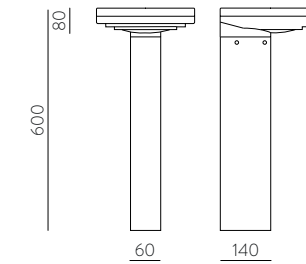

Bollard	FINISH	WATT	LUM	K	SKU
	■	5W	500	3000	HS2074000N

FINISH | ■ ANTHRACITE (RAL 7024) | ANTRACITA (RAL 7024)

IP65 IK03

ALUMINIUM - PC | ALUMINIO - PC