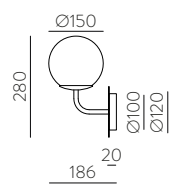

**Wall 1**

FINISH	LAMP	CLASS	SKU
■	1xE27	☉	A3946180O

☉ max. 145mm max.95

**Wall 2**

FINISH	LAMP	CLASS	SKU
■	1xE27	☉	A3946080N
■	1xE27	☉	A3946080O

☉ max. 145mm max.95

**Ceiling 1**

FINISH	LAMP	CLASS	SKU
■	1xE27	☉	P3946080N
■	1xE27	☉	P3946080O