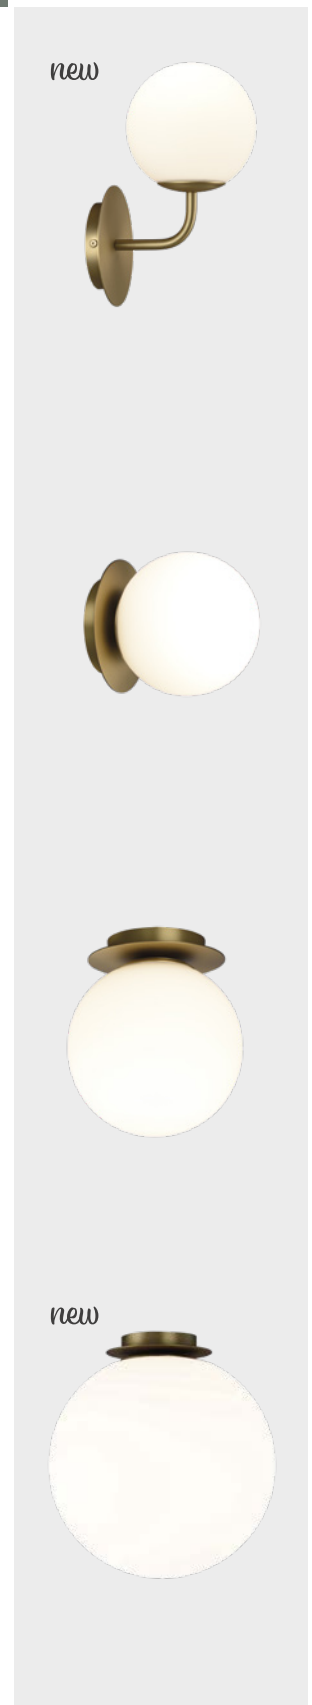

**Wall 1**

FINISH	LAMP	CLASS	SKU
■	1xE27	☉	A3946180O

☉ max. 145mm max.95

**Wall 2**

FINISH	LAMP	CLASS	SKU
■	1xE27	☉	A3946080N
■	1xE27	☉	A3946080O

☉ max. 145mm max.95

**Ceiling 1**

FINISH	LAMP	CLASS	SKU
■	1xE27	☉	P3946080N
■	1xE27	☉	P3946080O