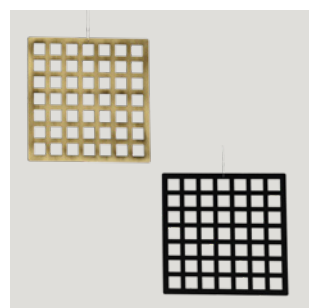

Square

FINISH	SKU
■	K0001140O
■	K0001140N