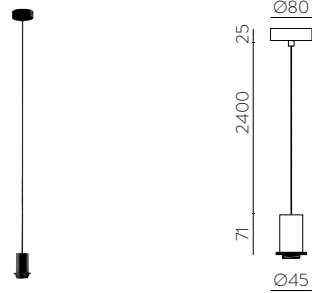

Pendant Lamp (Base)	FINISH	LAMP	SKU
	■	1xE27	81CON3913N