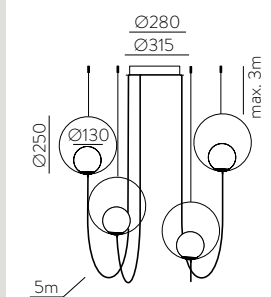

Wall	FINISH	WATT	LUM	K	SKU
	■	5W	370	3000	A3815100
	■	5W	370	3000	A381510N

FINISH | ■ TECHICAL GOLD / OPAL | ORO TÉCNICO / OPAL ■ TEXTURED BLACK / OPAL | NEGRO TEXTURADO / OPAL
CRI90 ± IP20 IK00 METAL / DOUBLE LAYER GLASS | METAL / CRISTAL DOBLE CAPA

Table Lamp	FINISH	WATT	LUM	K	SKU
	■	5W	370	3000	S3815100
	■	5W	370	3000	S381510N

FINISH | ■ TECHICAL GOLD / OPAL | ORO TÉCNICO / OPAL ■ TEXTURED BLACK / OPAL | NEGRO TEXTURADO / OPAL
CRI90 ± IP20 IK00 METAL / DOUBLE LAYER GLASS | METAL / CRISTAL DOBLE CAPA

Pendant Lamp/1	FINISH	WATT	LUM	K	SKU
	■	5W	370	3000	C38151100
	■	5W	370	3000	C3815110N

FINISH | ■ TECHICAL GOLD / OPAL | ORO TÉCNICO / OPAL ■ TEXTURED BLACK / OPAL | NEGRO TEXTURADO / OPAL
CRI90 ± IP20 IK00 METAL / DOUBLE LAYER GLASS | METAL / CRISTAL DOBLE CAPA

Pendant Lamp/4	FINISH	WATT	LUM	K	SKU
	■	5W	1480	3000	C38151400
	■	5W	1480	3000	C3815140N

FINISH | ■ TECHICAL GOLD / OPAL | ORO TÉCNICO / OPAL ■ TEXTURED BLACK / OPAL | NEGRO TEXTURADO / OPAL
CRI90 ± IP20 IK00 METAL / DOUBLE LAYER GLASS | METAL / CRISTAL DOBLE CAPA

Pendant Lamp/8	FINISH	WATT	LUM	K	SKU
	■	5W	2960	3000	C38151800
	■	5W	2960	3000	C3815180N

FINISH | ■ TECHICAL GOLD / OPAL | ORO TÉCNICO / OPAL ■ TEXTURED BLACK / OPAL | NEGRO TEXTURADO / OPAL
CRI90 ± IP20 IK00 METAL / DOUBLE LAYER GLASS | METAL / CRISTAL DOBLE CAPA