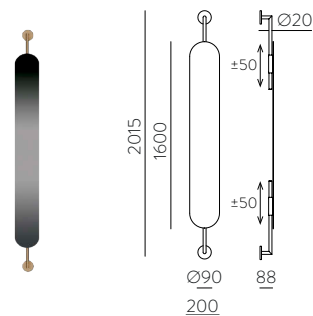

TOUCH TÁCTIL

MULTIFUNCTION SCREEN  
PANTALLA MULTIFUNCIÓN

MULTIFUNCTION SCREEN  
PANTALLA MULTIFUNCIÓN

67

NEWS 2023

NEWS 2023

Estela (wall)	FINISH	LAMP	IKOO	SKU
	■ MATT GOLD (RAL 1036)	X	☐	A10735R1036

FINISH | ■ MATT GOLD (RAL 1036) / MIRROR | ORO MATE (RAL 1036) / ESPEJO  
 IKOO METAL - GLASS | METAL- CRISTAL