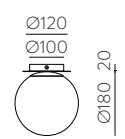

**Wall 1**

FINISH	LAMP	CLASS	SKU
■	1xE27	☉	A3946180O

☉ max. 145mm max.95

**Wall 2**

FINISH	LAMP	CLASS	SKU
■	1xE27	☉	A3946080N
■	1xE27	☉	A3946080O

☉ max. 145mm max.95

**Ceiling 1**

FINISH	LAMP	CLASS	SKU
■	1xE27	☉	P3946080N
■	1xE27	☉	P3946080O