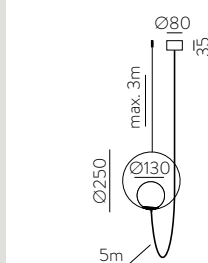

Wall	FINISH	WATT	LUM	K	SKU
	■	5W	370	3000	A3815100
	■	5W	370	3000	A381510N

FINISH | ■ TECHICAL GOLD / OPAL | ORO TÉCNICO / OPAL ■ TEXTURED BLACK / OPAL | NEGRO TEXTURADO / OPAL
CRI90 ± IP20 IK00 METAL / DOUBLE LAYER GLASS | METAL / CRISTAL DOBLE CAPA

Table Lamp	FINISH	WATT	LUM	K	SKU
	■	5W	370	3000	S3815100
	■	5W	370	3000	S381510N

FINISH | ■ TECHICAL GOLD / OPAL | ORO TÉCNICO / OPAL ■ TEXTURED BLACK / OPAL | NEGRO TEXTURADO / OPAL
CRI90 ± IP20 IK00 METAL / DOUBLE LAYER GLASS | METAL / CRISTAL DOBLE CAPA

Pendant Lamp/1	FINISH	WATT	LUM	K	SKU
	■	5W	370	3000	C38151100
	■	5W	370	3000	C3815110N

FINISH | ■ TECHICAL GOLD / OPAL | ORO TÉCNICO / OPAL ■ TEXTURED BLACK / OPAL | NEGRO TEXTURADO / OPAL
CRI90 ± IP20 IK00 METAL / DOUBLE LAYER GLASS | METAL / CRISTAL DOBLE CAPA

Pendant Lamp/4	FINISH	WATT	LUM	K	SKU
	■	5W	1480	3000	C38151400
	■	5W	1480	3000	C3815140N

FINISH | ■ TECHICAL GOLD / OPAL | ORO TÉCNICO / OPAL ■ TEXTURED BLACK / OPAL | NEGRO TEXTURADO / OPAL
CRI90 ± IP20 IK00 METAL / DOUBLE LAYER GLASS | METAL / CRISTAL DOBLE CAPA

Pendant Lamp/8	FINISH	WATT	LUM	K	SKU
	■	5W	2960	3000	C38151800
	■	5W	2960	3000	C3815180N

FINISH | ■ TECHICAL GOLD / OPAL | ORO TÉCNICO / OPAL ■ TEXTURED BLACK / OPAL | NEGRO TEXTURADO / OPAL
CRI90 ± IP20 IK00 METAL / DOUBLE LAYER GLASS | METAL / CRISTAL DOBLE CAPA