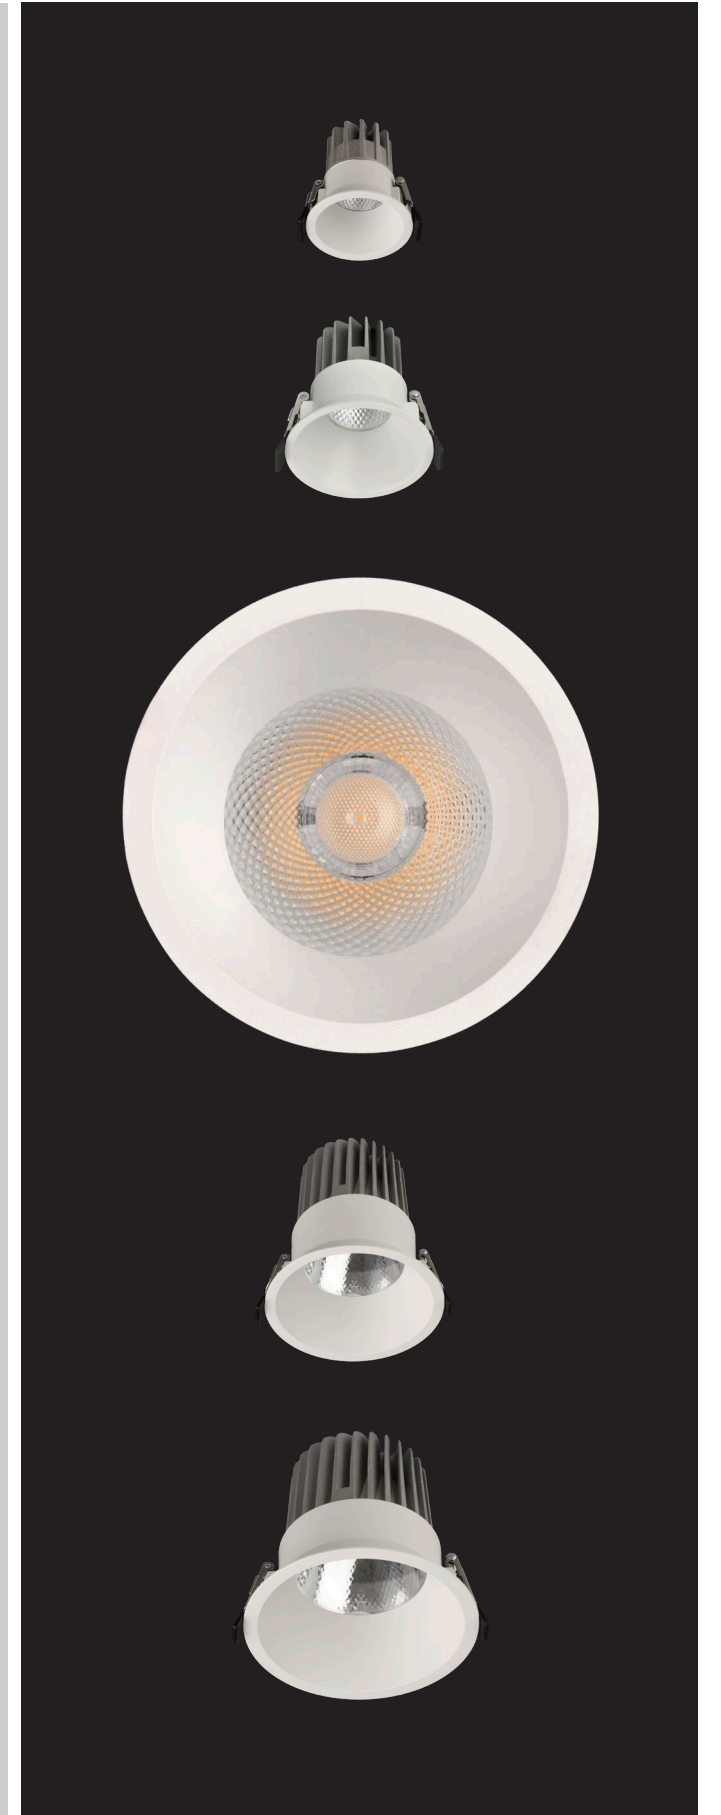

Customised items, MOQ of 25 units

Productos personalizables a partir de 25 unidades

NEWS 2023

NEWS 2023

	FINISH	WATT	LUM	K	SKU	TRIAC	DALI/PUSH
60mm	□	6W	380	2700	E3771290B	*	*
				3000	E3771200B		
				4000	E3771210B		
	■	6W	380	2700	E3771290N	*	*
				3000	E3771200N		
				4000	E3771210N		
83mm	□	7W	600	<i>new</i> 2700	E377109B	*	*
				3000	E377100B		
				4000	E377101B		
	<i>new</i> ■	7W	600	2700	E377109N	*	*
				3000	E377100N		
				4000	E377101N		
100mm	□	13W	1170	<i>new</i> 2700	E377119B	*	*
				3000	E377110B		
				4000	E377111B		
	<i>new</i> ■	13W	1170	2700	E377119N	*	*
				3000	E377110N		
				4000	E377111N		
130mm	□	20W	2100	2700	E3771390B	*	*
				3000	E3771300B		
				4000	E3771310B		
	■	20W	2100	2700	E3771390N	*	*
				3000	E3771300N		
				4000	E3771310N		