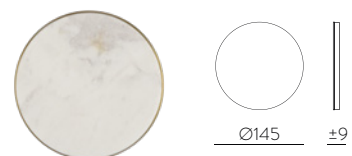

MATERIAL	FINISH	SKU
METAL - NATURAL STONE METAL - PIEDRA NATURAL	MATT ANTIQUE GOLD - WHITE MARBLE | ORO VIEJO MATE - MÁRMOL BLANCO	K0003340B