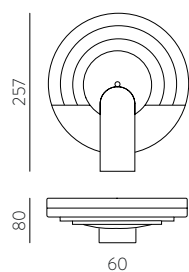

Wall	FINISH	WATT	LUM	K	SKU
	■	5W	500	3000	AS2074000N

FINISH | ■ ANTHRACITE (RAL 7024) | ANTRACITA (RAL 7024)

IP65 IK03

ALUMINIUM - PC | ALUMINIO - PC